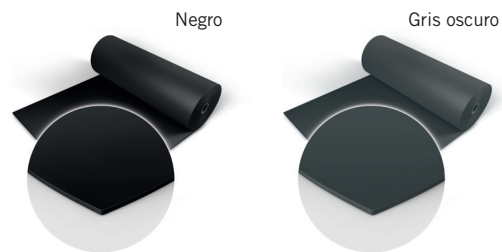

# Harlequin Standfast™

**Harlequin Standfast** es un revestimiento de uso polivalente y de gran resistencia. Este tapiz se destina solamente a instalaciones permanentes en escenarios o salas de ensayo, y sobre una de nuestras tarimas amortiguadoras.

Muy apreciado especialmente por los bailarines de flamenco, es ideal también para danza clásica o contemporánea, hip-hop u otras actividades artísticas.

**Harlequin Standfast** posee un acabado antideslizante. Las juntas de los diferentes paños se sueldan en caliente de forma que exista una continuidad en el tapiz y tenga un acabado estéticamente perfecto.

## Características

<b>Instalación</b>	Permanente
<b>Ancho de los rollos</b>	1,52m
<b>Largo de los rollos</b>	15m, 20m
<b>Colores</b>	Negro, Gris, Gris oscuro
<b>Espesor</b>	2,6mm
<b>Peso</b>	3,5kg/m <sup>2</sup>
<b>Reacción al fuego</b>	Cfl-s1 (EN 13501-1)

## Guía de uso de los tapices Harlequin

Harlequin Standfast forma parte de la gama completa de los tapices de danza Harlequin

	Clásico	Contemporáneo	Jazz/Aérobic	Hip-Hop	Claqué	Flamenco	Teatro	Exposiciones	Bailes De Salón
<b>Duo</b>	✓✓	✓✓	✓✓	✓✓	✓✓	✓✓✓	✓✓✓	✓✓	✓
<b>Studio</b>	✓✓✓	✓✓✓	✓✓✓	✓✓	-	-	-	-	-
<b>Cascade</b>	✓✓✓	✓✓	✓✓	✓	✓	✓✓	✓✓✓	✓✓	✓
<b>Standfast</b>	✓✓	✓✓✓	✓✓✓	✓✓✓	✓✓	✓✓	✓✓✓	-	✓✓
<b>Allegro</b>	✓✓	✓✓✓	✓✓✓	✓✓	-	-	-	-	-
<b>Fiesta</b>	-	✓	✓✓✓	✓✓	✓✓✓	✓✓✓	✓✓✓	-	✓✓✓
<b>Freestyle</b>	✓	✓✓✓	✓✓✓	✓✓✓	-	-	-	-	-
<b>Hi-Shine</b>	-	✓✓	✓	✓	✓	✓	✓✓✓	✓✓✓	✓
<b>Showfloor</b>	-	-	-	-	-	-	✓✓✓	✓✓✓	-
<b>Marine</b>	✓	✓	✓	✓	✓✓✓	✓✓✓	✓✓✓	-	✓✓