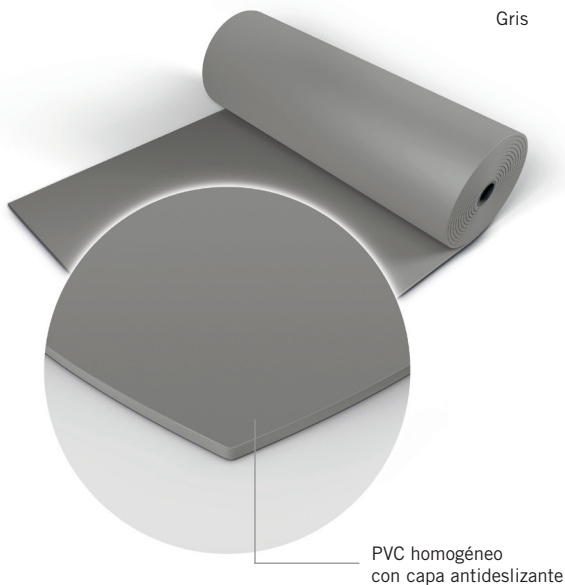

**HARLEQUIN**  
www.harlequinfloors.com

El más polivalente y robusto de los tapices de danza, **Harlequin Standfast** resiste inalterable a los decorados pesados y las más duras condiciones en el escenario, en su sala de ensayos o en su sala polivalente o multidisciplinar.

# Harlequin Standfast™

**Harlequin Standfast** es un revestimiento de uso polivalente y de gran resistencia. Este tapiz se destina solamente a instalaciones permanentes en escenarios o salas de ensayo, y sobre una de nuestras tarimas amortiguadoras.

Muy apreciado especialmente por los bailarines de flamenco, es ideal también para danza clásica o contemporánea, hip-hop u otras actividades artísticas.

**Harlequin Standfast** posee un acabado antideslizante. Las juntas de los diferentes paños se sueldan en caliente de forma que exista una continuidad en el tapiz y tenga un acabado estéticamente perfecto.

## Características

<b>Instalación</b>	Permanente
<b>Ancho de los rollos</b>	1,52m
<b>Largo de los rollos</b>	15m, 20m
<b>Colores</b>	Negro, Gris, Gris oscuro
<b>Espesor</b>	2,6mm
<b>Peso</b>	3,5kg/m <sup>2</sup>
<b>Reacción al fuego</b>	Cfl-s1 (EN 13501-1)