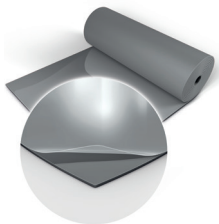

HARLEQUIN
www.harlequinfloors.com

Rojo

Superficie ultra brillante a base de polímeros

Negro

Gris

Blanco

Azul

Oro

Harlequin Hi-Shine™

El favorito en los escenarios de ópera, eventos y platós de televisión, **Harlequin Hi-Shine** seduce por su superficie ultra brillante. Muy resistente a las rayaduras, garantiza espectaculares juegos de luz en el escenario.

Harlequin Hi-Shine transforma rápidamente su suelo en una espectacular superficie brillante. Es el revestimiento ideal para la industria del espectáculo. Su impresionante superficie ultra brillante a base de polímeros, es más resistente al rayado que el poliuretano.

Harlequin Hi-Shine ideal para la ópera, platós de TV, espectáculos de alto nivel, desfiles de moda, lanzamiento de productos, fiestas. Este revestimiento dará un toque especial a sus eventos creando una atmósfera inolvidable.