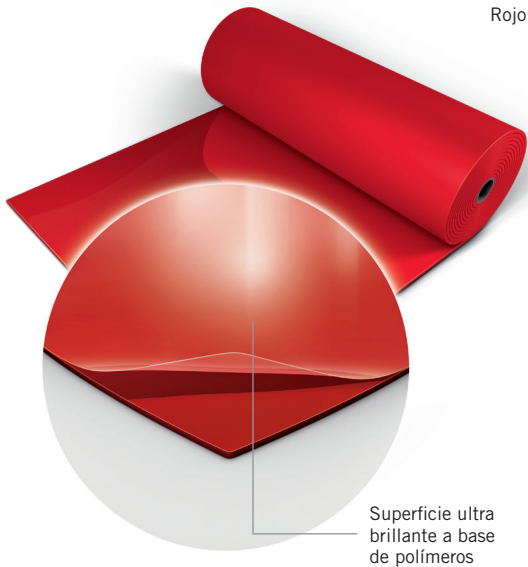

HARLEQUIN
www.harlequinfloors.com

Rojo

Superficie ultra brillante a base de polímeros

Negro

Gris

Blanco

Azul

Oro

Harlequin Hi-Shine™

El favorito en los escenarios de ópera, eventos y platós de televisión, **Harlequin Hi-Shine** seduce por su superficie ultra brillante. Muy resistente a las rayaduras, garantiza espectaculares juegos de luz en el escenario.

Harlequin Hi-Shine transforma rápidamente su suelo en una espectacular superficie brillante. Es el revestimiento ideal para la industria del espectáculo. Su impresionante superficie ultra brillante a base de polímeros, es más resistente al rayado que el poliuretano.

Harlequin Hi-Shine puede utilizarse en instalaciones portátiles o semipermanentes.

Características

Instalación	Portátil
Ancho de los rollos	1,5m
Largo de los rollos	20m, 30m
Colores	Negro, Gris, Blanco, Azul, Rojo, Oro, Plata
Espesor	1,5mm
Peso	1,96kg/m ²
Reacción al fuego	Bfl-s1 (EN 13501-1)