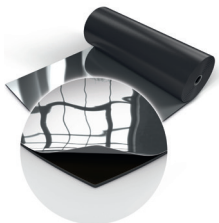

HARLEQUIN
www.harlequinfloors.com

Rojo

Superficie ultra brillante a base de polímeros

Negro

Gris

Blanco

Azul

Oro

Plata

Harlequin Europe S.A
29, rue Notre-Dame
L-2240 Luxembourg
Tel. +352 46 44 22
Fax +352 46 44 40
Número gratuito 00 800 90 69 1000
www.harlequinfloors.com
info@harlequinfloors.com

LONDON
LUXEMBOURG
BERLIN
PARIS
MADRID
LOS ANGELES
PHILADELPHIA
FORT WORTH
SYDNEY
HONG KONG
TOKYO

Harlequin Hi-Shine™

El favorito en los escenarios de ópera, eventos y platós de televisión, **Harlequin Hi-Shine** seduce por su superficie ultra brillante. Muy resistente a las rayaduras, garantiza espectaculares juegos de luz en el escenario.

Harlequin Hi-Shine transforma rápidamente su suelo en una espectacular superficie brillante. Es el revestimiento ideal para la industria del espectáculo. Su impresionante superficie ultra brillante a base de polímeros, es más resistente al rayado que el poliuretano.

Harlequin Hi-Shine ideal para la ópera, platós de TV, espectáculos de alto nivel, desfiles de moda, lanzamiento de productos, fiestas. Este revestimiento dará un toque especial a sus eventos creando una atmósfera inolvidable.

Harlequin Hi-Shine puede utilizarse en instalaciones portátiles o semipermanentes.

Características

Instalación	Portátil
Ancho de los rollos	1,5m
Largo de los rollos	20m, 30m
Colores	Negro, Gris, Blanco, Azul, Rojo, Oro, Plata
Espesor	1,5mm
Peso	1,96kg/m²
Reacción al fuego	Bfl-s1 (EN 13501-1)

Guía de uso de los tapices de danza Harlequin

Harlequin Hi-Shine forma parte de la gama completa de los tapices de danza Harlequin