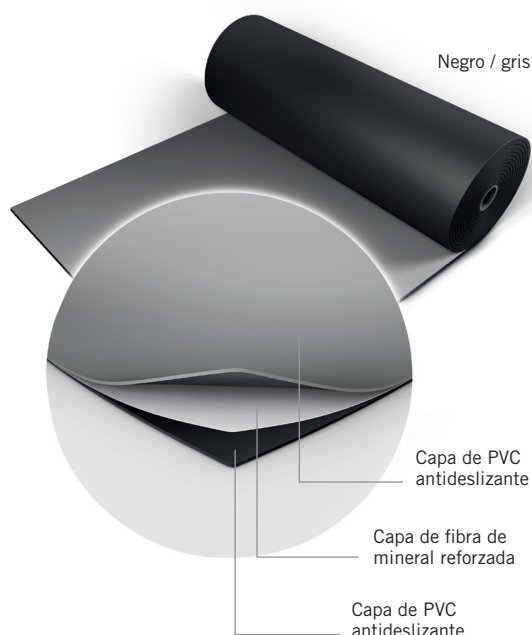

HARLEQUIN
www.harlequinfloors.com

Harlequin Duo Pro™

Desde hace más de 40 años, Harlequin Duo, el primer tapiz de danza comercializado, ha revolucionado los escenarios y salas de danza del mundo entero. Resistente y ligero a la vez, este tapiz de danza se compone de dos suaves capas de PVC. Reversible y antideslizante, se desenrolla y transporta fácilmente durante las giras. Gracias a sus dos colores, ¡usted tiene dos tapices en uno!

Harlequin Duo Pro posee las mismas características que el tapiz de danza y escenario Harlequin Duo, con una capa de fibra mineral añadida, lo que garantiza una estabilidad dimensional perfecta y una increíble facilidad para ponerlo y quitarlo.

Para desenrollarlo, idealmente sobre una de nuestras tarimas amortiguadoras de danza, **Harlequin Duo Pro** es ideal para las giras. Se maneja y transporta con facilidad y es ideal para cualquier tipo de danza: danza clásica, contemporánea, percusivas -incluido el flamenco, danza irlandesa y claqué-, el hip hop, jazz, danza urbana, aeróbic, zumba, conciertos, stands de exposiciones, platós de TV, teatros, óperas o cualquier otra forma de expresión artística.

Características

Tipo de instalación	Portátil
Ancho del rollo	2 m
Largo del rollo	10 m, 15 m, 20 m, 25 m y 30 m
Colores	negro / gris y negro / blanco
Espesor	> 1,5 mm
Peso	2,25 kg/ m ²
Certificación al fuego	Bfl-s1 (EN 13501-1)