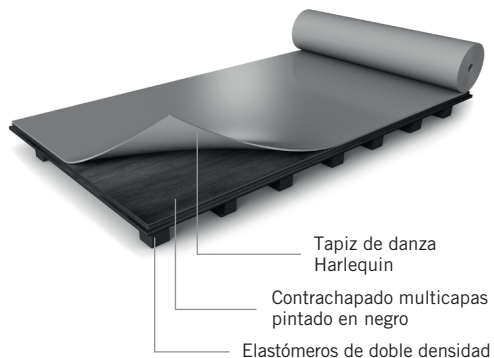

Harlequin Flexity™

Harlequin Flexity es una tarima de danza « Do It Yourself » sobre elastómeros de doble densidad para instalación permanente o semi-permanente. Los paneles se instalan a tresbolillo de forma que no coincidan las juntas. Se ensamblan entre ellos por medio de ranuras y lengüetas, encoladas cuando la tarima se instala de forma permanente, o atornillados en puntos predeterminados para una instalación semi-permanente.

Harlequin Flexity puede instalarse por cualquier « manitas » siguiendo las instrucciones de instalación. Esta tarima presenta una excelente calidad-precio, con la garantía de tener un suelo amortiguador que reduce el riesgo de lesiones.

Harlequin Flexity debe ser recubierta con un tapiz de danza de la gama Harlequin.

La tarima Harlequin Flexity responde a las últimas recomendaciones del Centro Nacional de Danza de Pantin – París en materia de equipamiento de una sala de danza (junio de 2008).

Características :

Tipos de colocación	Permanente o semi-permanente
Dimensiones útiles de los paneles	2.214 m x 1.089 m
Dimensiones de los paneles incluyendo ranuras y lengüetas	2.250 m x 1.125 m
Espesor de la tarima <i>(sin tapiz de danza)</i>	37 mm
Peso de la tarima <i>(sin tapiz de danza)</i>	11.85 kg/m ²
Absorción media de impactos <i>(según la norma DIN 18032-2 mínimo un 53 %)</i>	59,1 %
Carga máxima repartida	600 kg/m ²
Carga máxima estática	366 kg/punto de apoyo
Clasificación al fuego	Acabado tapiz de danza Bfl-s1 Acabado parquet: Dfl-s1
Conforme a la norma	BS EN 14904 2006
Densidad del contrachapado	comprendida entre 650 y 750 kg / m ³