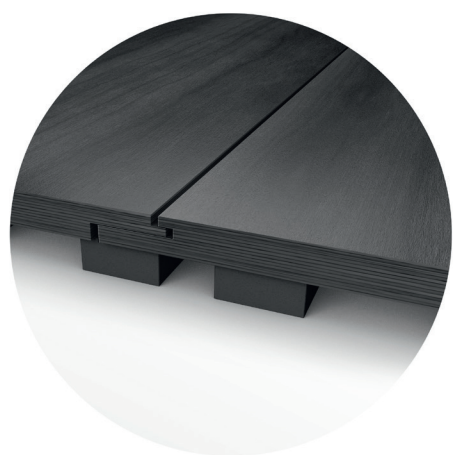

Guía de uso de las tarimas Harlequin

Harlequin Flexity completa la gama de tapices y tarimas Harlequin.

✓ = apropiado.

	Alliego	Cascade	Fiesta	FreeStyle	Hi-Shine	Marine	Reversible	Reversible Pro	Showfloor	Standfast	Studio	Madera maciza	Parquet entrecolado
Activity		✓	✓	✓		✓				✓	✓	✓	✓
Liberty/Liberty HD <i>(permanente)</i>		✓	✓	✓						✓	✓		
Liberty/Liberty HD <i>(portátil)</i>		✓			✓		✓	✓	✓		✓		
Flexity		✓	✓	✓			✓	✓		✓	✓		

Para cualquier información complementaria, llame usted al número gratuito.

00 800 90 69 1000

Diseño no contractual