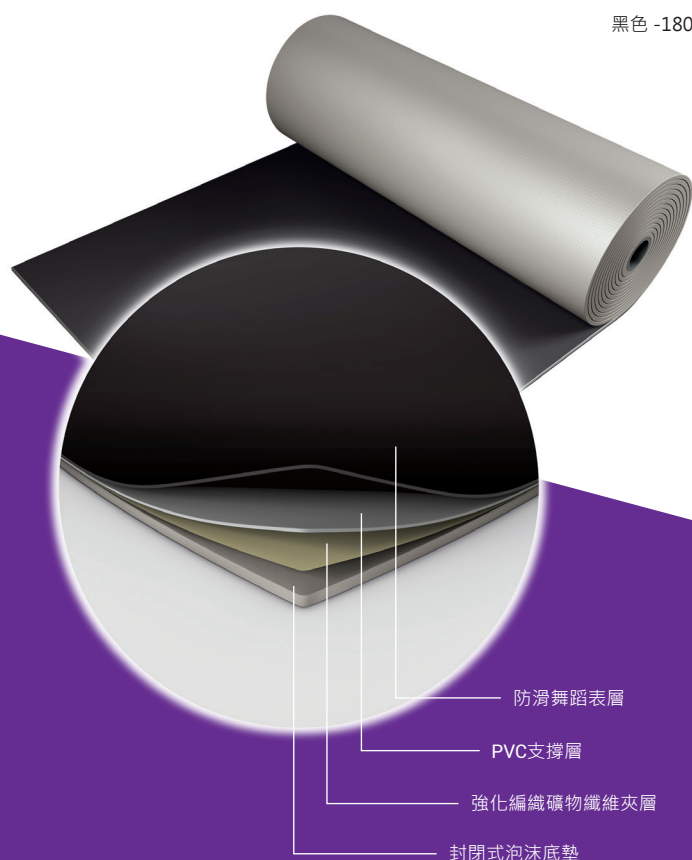

Harlequin Studio™

Harlequin Studio 是耐磨的乙烯基地板，因應舞者的要求而製造的。防滑的地板給予舞者充足信心應付不同的編舞及動作

Harlequin Studio 堅固而輕巧的泡沫底層提供足夠保護對抗堅硬的底層地板，亦是巡迴表演時不錯的選擇。適用於健康舞，尊巴(zumba)，嘻哈舞(hip-hop)，爵士舞，街舞，芭蕾舞，當代舞和現代舞

Harlequin Studio專為舞蹈，排練室，舞台使用而設計，既可暫時鋪設，亦可以永久地安裝在舞蹈學院，舞蹈室，學校和劇院，配合Harlequin 彈性地板使用更為出色

規格指引

永久使用或便攜使用	兩者均適用
寬度	1.5米
卷長	10米, 15米, 18米, 20米, 25米
顏色	黑色, 灰色, 深灰色, 白色
厚度	3毫米
重量	2.3公斤/平方米
防火等級	Bfl-s1 (EN 13501-1)
健康和安全	符合REACH規定

如需要更多資料、專業意見及樣品，請致電+852 254 11 666
或電郵hksales@harlequinfloors.com聯絡我們