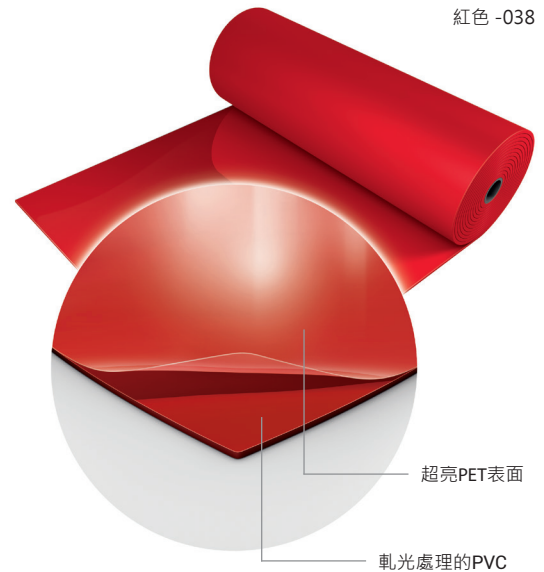

Harlequin Hi-Shine™

Harlequin Hi-Shine 是電視台·演唱會·發佈會·展覽會·劇院·劇場製作的良好選擇。鋪設容易·提供令人驚喜的光亮地面

Harlequin Hi-Shine 能快速鋪設·超亮表面具有特殊的堅硬高分子反光薄層·防刮痕性質為不同場合帶來光澤

Harlequin Hi-Shine 可用於歌劇·電視台·高級娛樂·時裝表演·產品發佈會·派對·展覽會·櫥窗展示·藝術展覽等等·大大小小的製作公司已經選購了並用於主要的電視和音樂節目上

規格指引

永久使用或便攜使用	便攜使用
寬度	1.5米
卷長	10米, 15米, 20米, 30米
顏色	黑色, 白色, 紅色, 藍色, 灰色, 金色, 銀色
厚度	1.5毫米
重量	1.96公斤/平方米
防火等級	Bfl-s1 (EN 13501-1)
健康和安全	符合REACH規定

紅色 -038

黑色 -005

白色 -019

金色 -050

灰色 -002

藍色 -039